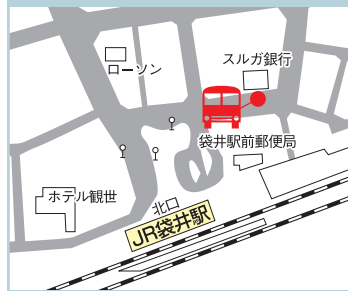

出発時間 08:10 帰着時間 20:05

袋井駅 北口 スルガ銀行前