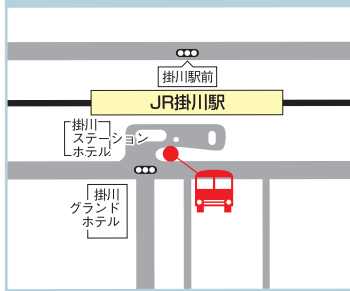

出発時間 07:35 帰着時間 20:50

掛川駅 南口 ロータリー