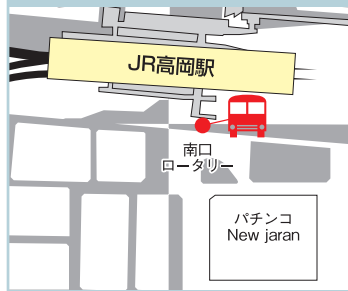

出発時間 06:45 帰着時間 21:30

高岡駅 南口 ロータリー、階段付近