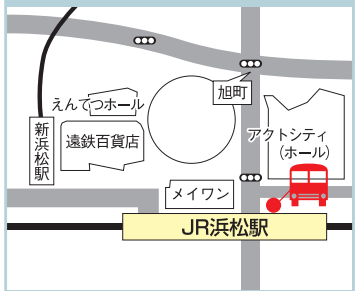

### 焼津駅 北口 ロータリー

出発時間 07:35 帰着時間 20:50

### 掛川駅 南口 ロータリー

出発時間 08:10 帰着時間 20:05

### 袋井駅 北口 スルガ銀行前

出発時間 07:30 帰着時間 20:30

### 浜松駅 東口 アクトシティ(ホール) 向い付近

出発時間 08:20 帰着時間 19:30