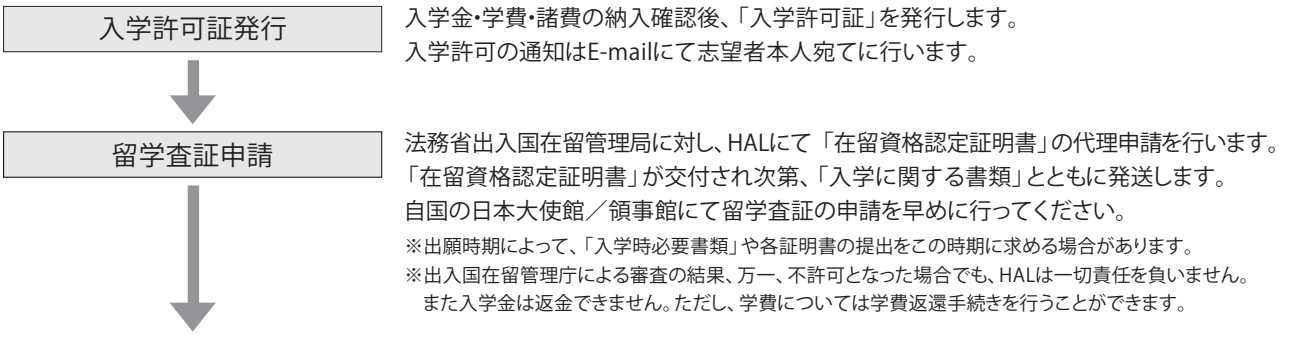

自
国

①出願 定員になり次第締切ります

②入学手続き 留学査証申請 VISA取得まで約2~4か月かかるため、早めに手続きください

③渡日 「留学」VISAで渡日ください

※『在留資格認定証明書』の有効期限は3か月です。各種手続きがあるため、余裕を持って日本に来てください。(春期生は3月20日頃、秋期生は9月20日頃をお薦めします)

日
本

④入 学