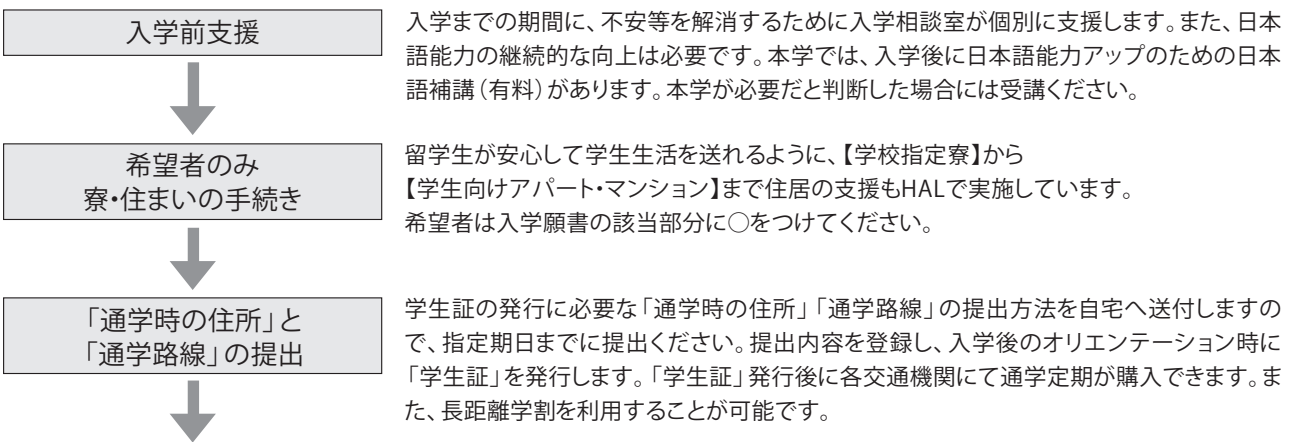

自
国

①出願 定員になり次第締切ります

②入学手続き 留学査証申請 VISA取得まで約2~4か月かかるため、早めに手続きください

③渡日 「留学」VISAで渡日ください

※『在留資格認定証明書』の有効期限は3か月です。各種手続きがあるため、余裕を持って日本に来てください。(春期生は3月20日頃、秋期生は9月20日頃をお薦めします)

日
本

④入 学